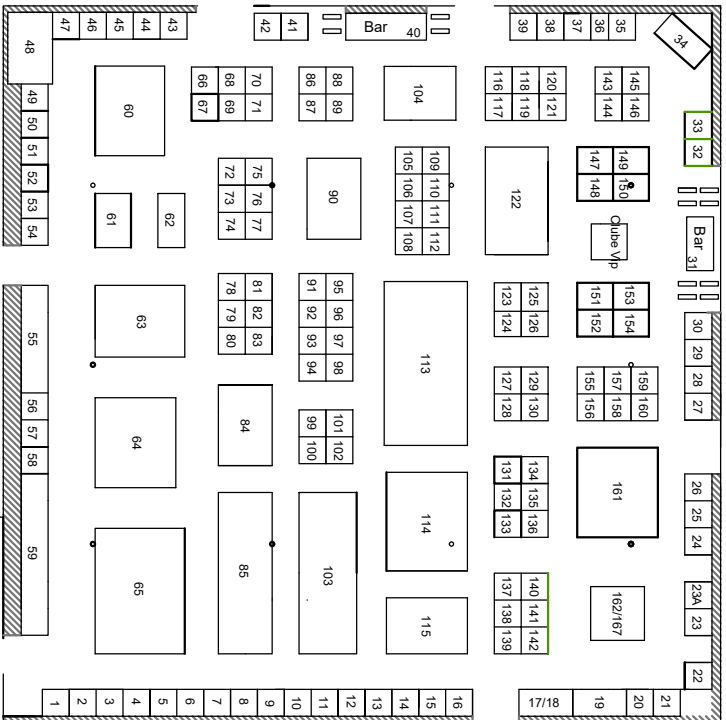

EXPOCAÇA 2020

32 ANOS

NAVE C

NAVE B

ENCONTRO DE MATILHAS DE CAÇA MAIOR

GABINETE APOIO AO EXPOSITOR

ENTRADA PRINCIPAL

AUDITÓRIO