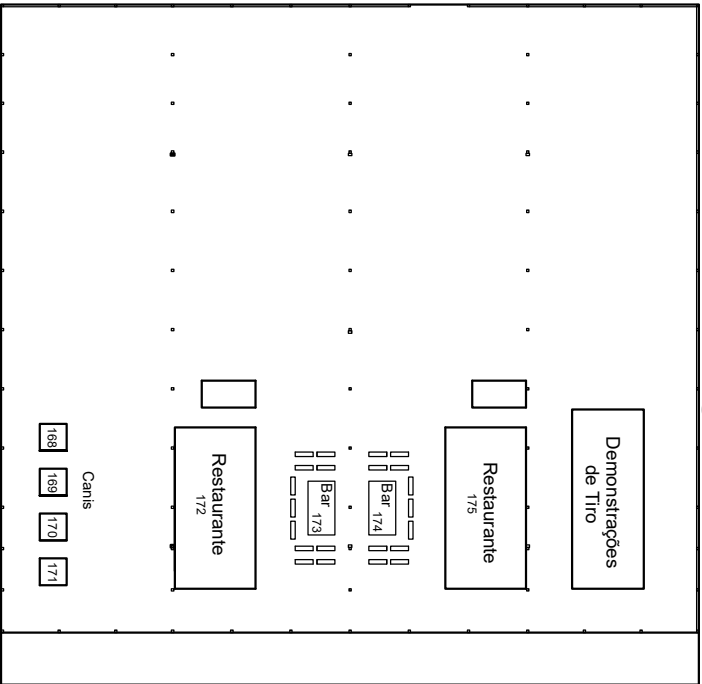

EXPOCAÇA 2020

32 ANOS

NAVE C

NAVE B

ENCONTRO DE MATILHAS DE CAÇA MAIOR

GABINETE APOIO AO EXPOSITOR

ENTRADA PRINCIPAL

AUDITÓRIO