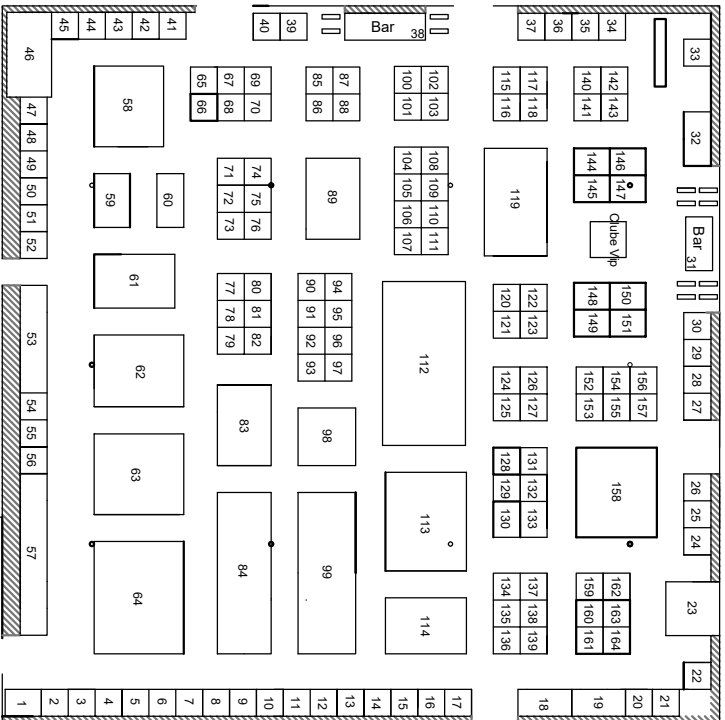

EXPOCAÇA 2019

31 ANOS

NAVE C

NAVE B

ENCONTRO DE
MATILHAS DE
CAÇA MAIOR

GABINETE
APOIO AO
EXPOSITOR

ENTRADA PRINCIPAL

AUDITÓRIO