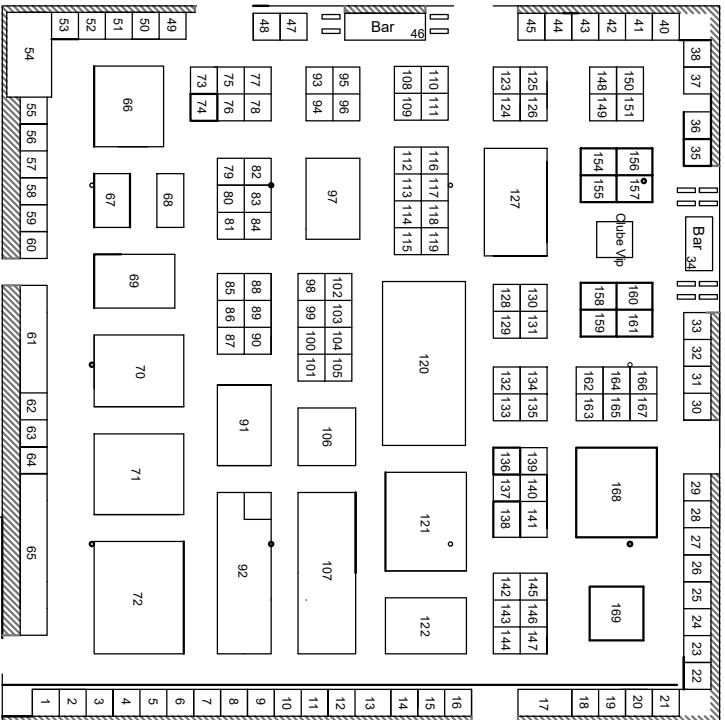

EXPOCAÇA 2019

31 ANOS

NAVE C

NAVE B

ENCONTRO DE
MATILHAS DE
CAÇA MAIOR

GABINETE
APOIO AO
EXPOSITO

HALL

ENTRADA PRINCIPAL

AUDITÓRIO