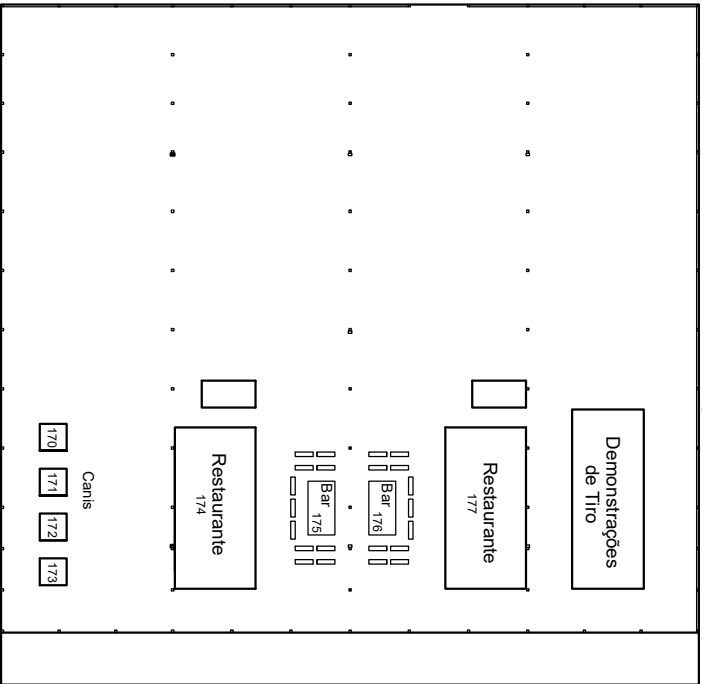

EXPOCAÇA 2019

31 ANOS

NAVE C

NAVE B

ENCONTRO DE
MATILHAS DE
CAÇA MAIOR

GABINETE
APOIO AO
EXPOSITO

HALL

ENTRADA PRINCIPAL

AUDITÓRIO