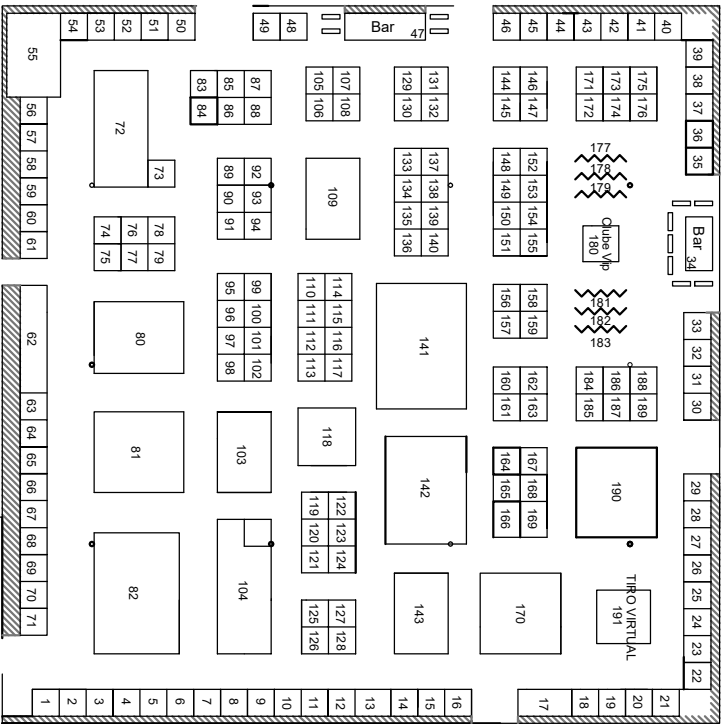

EXPOCAÇA 2018

30 ANOS

NAVE C

NAVE B

ENCONTRO DE
MATILHAS DE
CAÇA MAIOR

GABINETE
APOIO AO
EXPOSITOR

HALL

AUDITÓRIO

ENTRADA PRINCIPAL