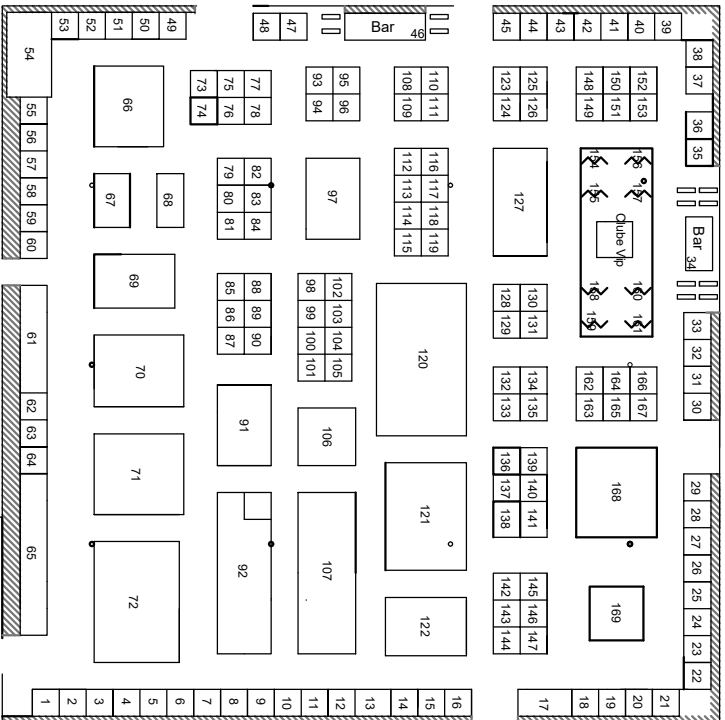

EXPOCAÇA 2018

30 ANOS

NAVE C

NAVE B

ENCONTRO DE
MATILHAS DE
CAÇA MAIOR

GABINETE
APOIO AO
EXPOSITOR

HALL

ENTRADA PRINCIPAL

AUDITÓRIO