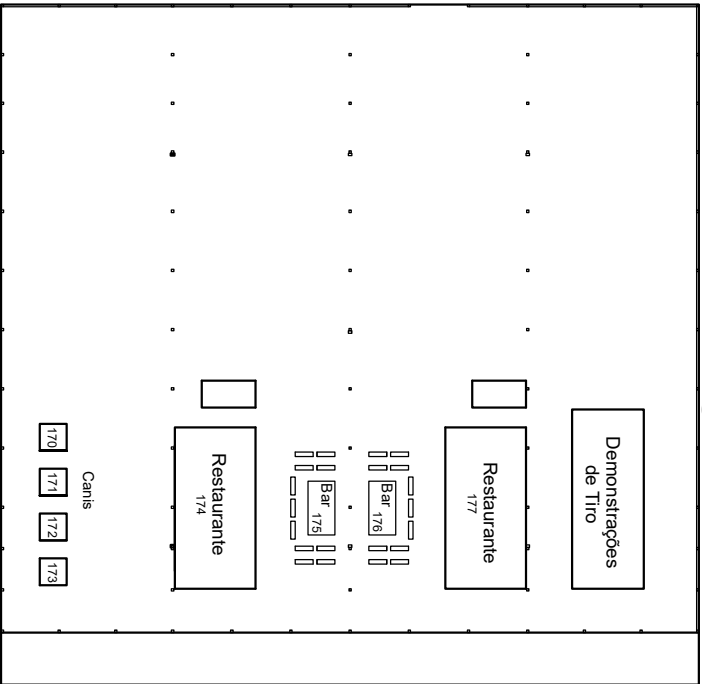

EXPOCAÇA 2018

30 ANOS

NAVE C

NAVE B

ENCONTRO DE
MATILHAS DE
CAÇA MAIOR

GABINETE
APOIO AO
EXPOSITOR

HALL

ENTRADA PRINCIPAL

AUDITÓRIO